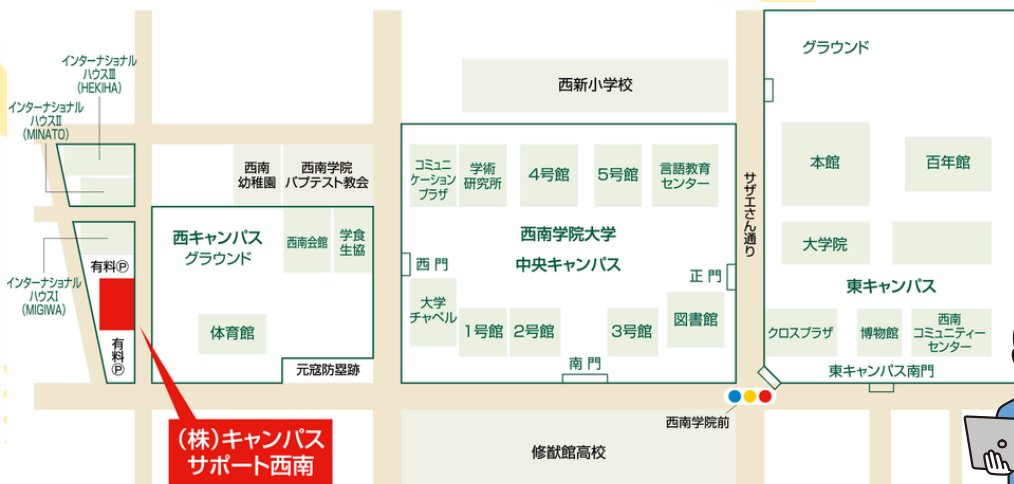

学内Wifi・学内プリンタ・
Microsoft365も入学後
にサインインするだけ。
(マニュアル付)

4

安心の貸出機

修理期間中に貸出用
ノートPCがあります。
(※数量に限りはあります)

5

アクセスのよさ

キャンパス内にあるので
修理受付・受け取りに
も便利です。

(株)キャンパス
サポート西南